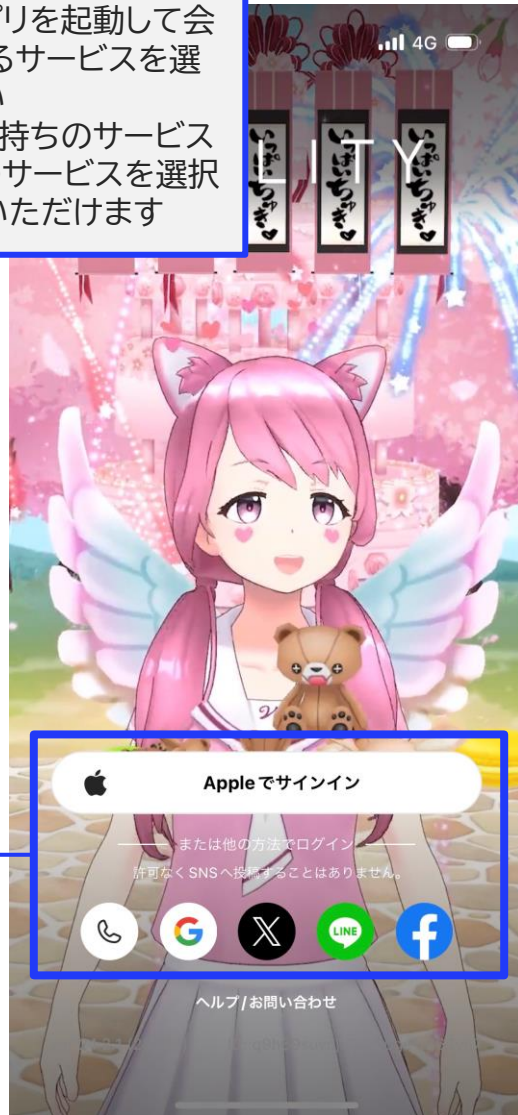

# REALITYの会員登録マニュアル 1/2

REALITYアプリを起動して会員登録に用いるサービスを選択してください  
アカウントをお持ちのサービスであれば、どのサービスを選択してもご利用いただけます

利用規約、プライバシーポリシー、アプリ専用通貨規約を確認して、「同意してはじめる」を押してください  
※サービスの認証画面が表示された場合は、認証を許可してください

生年月日を選択して「登録する」を押してください

# REALITYの会員登録マニュアル 2/2

カメラへのアクセスを求められるので、「許可」を押してください

“REALITY” がカメラへの  
アクセスを求めています  
作成したアバターの動作および写真・動画  
の撮影に使用します。

許可しない 許可

好きなデザインのアバターを選択して、「このアバターで始める！」を押してください  
名前を入力する欄が出てくるので、好きなニックネームを入力してください  
※フォローする人や通知の設定が出てきますが、設定してもスキップしても本イベントには参加いただけます

このアバターで始める！

この画面に来たら会員登録は完了です  
「ワールド」から「瀬戸田めぐり」メタバースワールドを見つけて、「参加する」を押すと「瀬戸田めぐり」メタバースワールドに入ることができます

※注意  
メタバースワールドには、複数のユーザーが同時に入ることができ、会話ができます(ワールド内ではマイクがオンになっています)